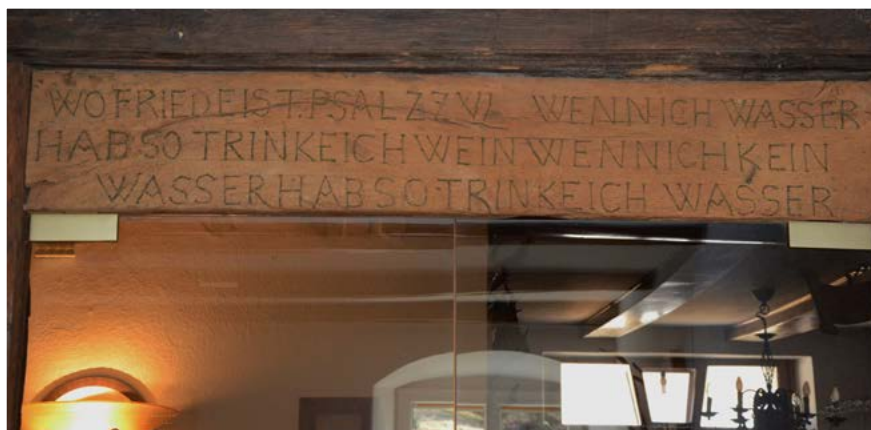

100% GELEBTE TRADITION. 100% QUALITÄT.

Gutshofdiele Mühlenboden in heimischer Eiche aus dem Wintereinschlag – nach PEFC-Richtlinien nachhaltig produziert. Jede Diele wird in aufwendiger Handarbeit nachbearbeitet und somit zu einem Unikat.

Der Mühlenboden erweckt so den Eindruck als wäre er schon über Generationen „mit Füßen“ getreten worden.

„JEDE DIELE IST EIN UNIKAT!“